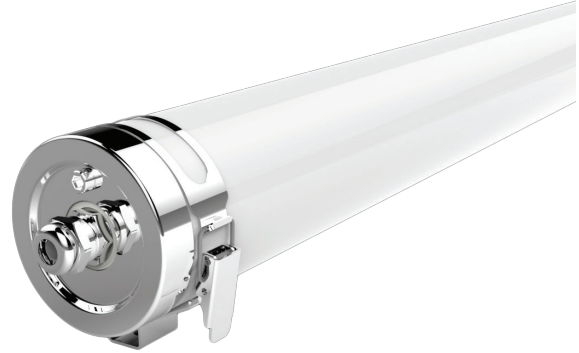

TUOTETIEDOT

FL-Tubular LED-valaisin (20–48 W)

www.finlight.fi

FL-Tubular LED-valaisin

- TYYPPI:** Putkimainen IP67 & IP69K & IK09 LED-valaisin
- ASENUSTAPA:** Asennuskiinnike / asennus kumiholkillisella varkaudenestokiinnikkeellä / riippuasennus
- KÄYTTÖKOHDE:** Soveltuu erinomaisesti suurten ulko- ja sisätilojen, elintarviketeollisuuden sekä maatalouden valaistukseen. Asennettaessa ulkotiloihin vaatii suojaa suoralta auringonvalolta.

Tuotenimi	Mitat (mm)	Teho	Hyötyvalovirta (+/- 5 %)	Energiatehokkuus	Paino
FL-Tubular 600 20W	600x70x70	20 W	2900 lm (@ 840)	145 lm/W*	1,0 kg
FL-Tubular 1200 36W	1200x70x70	36 W	5220 lm (@ 840)	145 lm/W*	1,7 kg
FL-Tubular 1500 48W	1500x70x70	48 W	6960 lm (@ 840)	145 lm/W*	2,0 kg

*Saatavilla myös 120 lm/W (Basic)

MATERIAALIT

Heijastin/diffusori: Opaali polykarbonaatti (saatavilla myös polymetyylimetakrylaatti (PMMA))
Kehysmateriaali: Ruostumaton teräs

SUOJAUSLUOKKA

IP67
IP69K
IK09