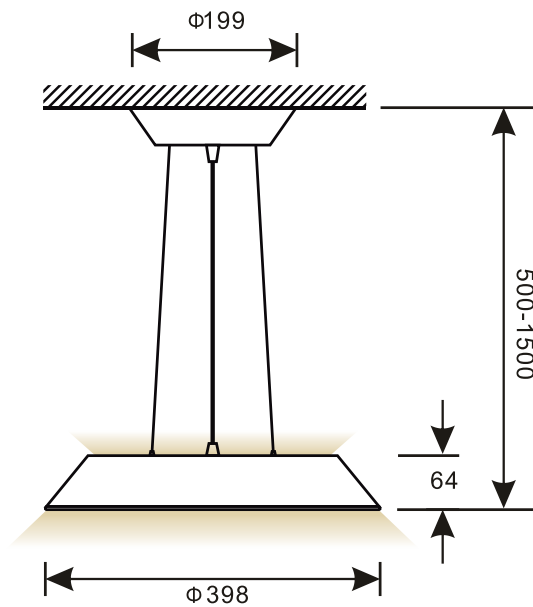

## FL-JADE LED-valaisin

Pinta-asennettuna (mm)

Riiputettuna (mm)