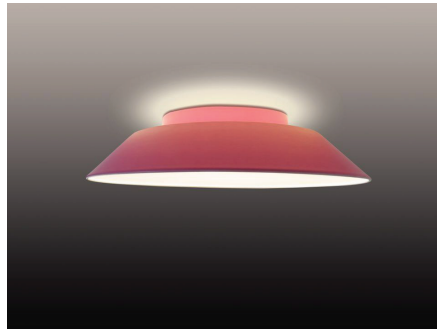

FL-JADE LED-valaisin

Värimallit: valkoinen, magenta, keltainen, mintunvihreä ja musta