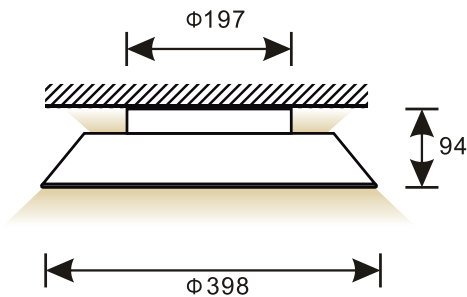

## FL-JADE LED-valaisin

Pinta-asennettuna (mm)

Riiputettuna (mm)